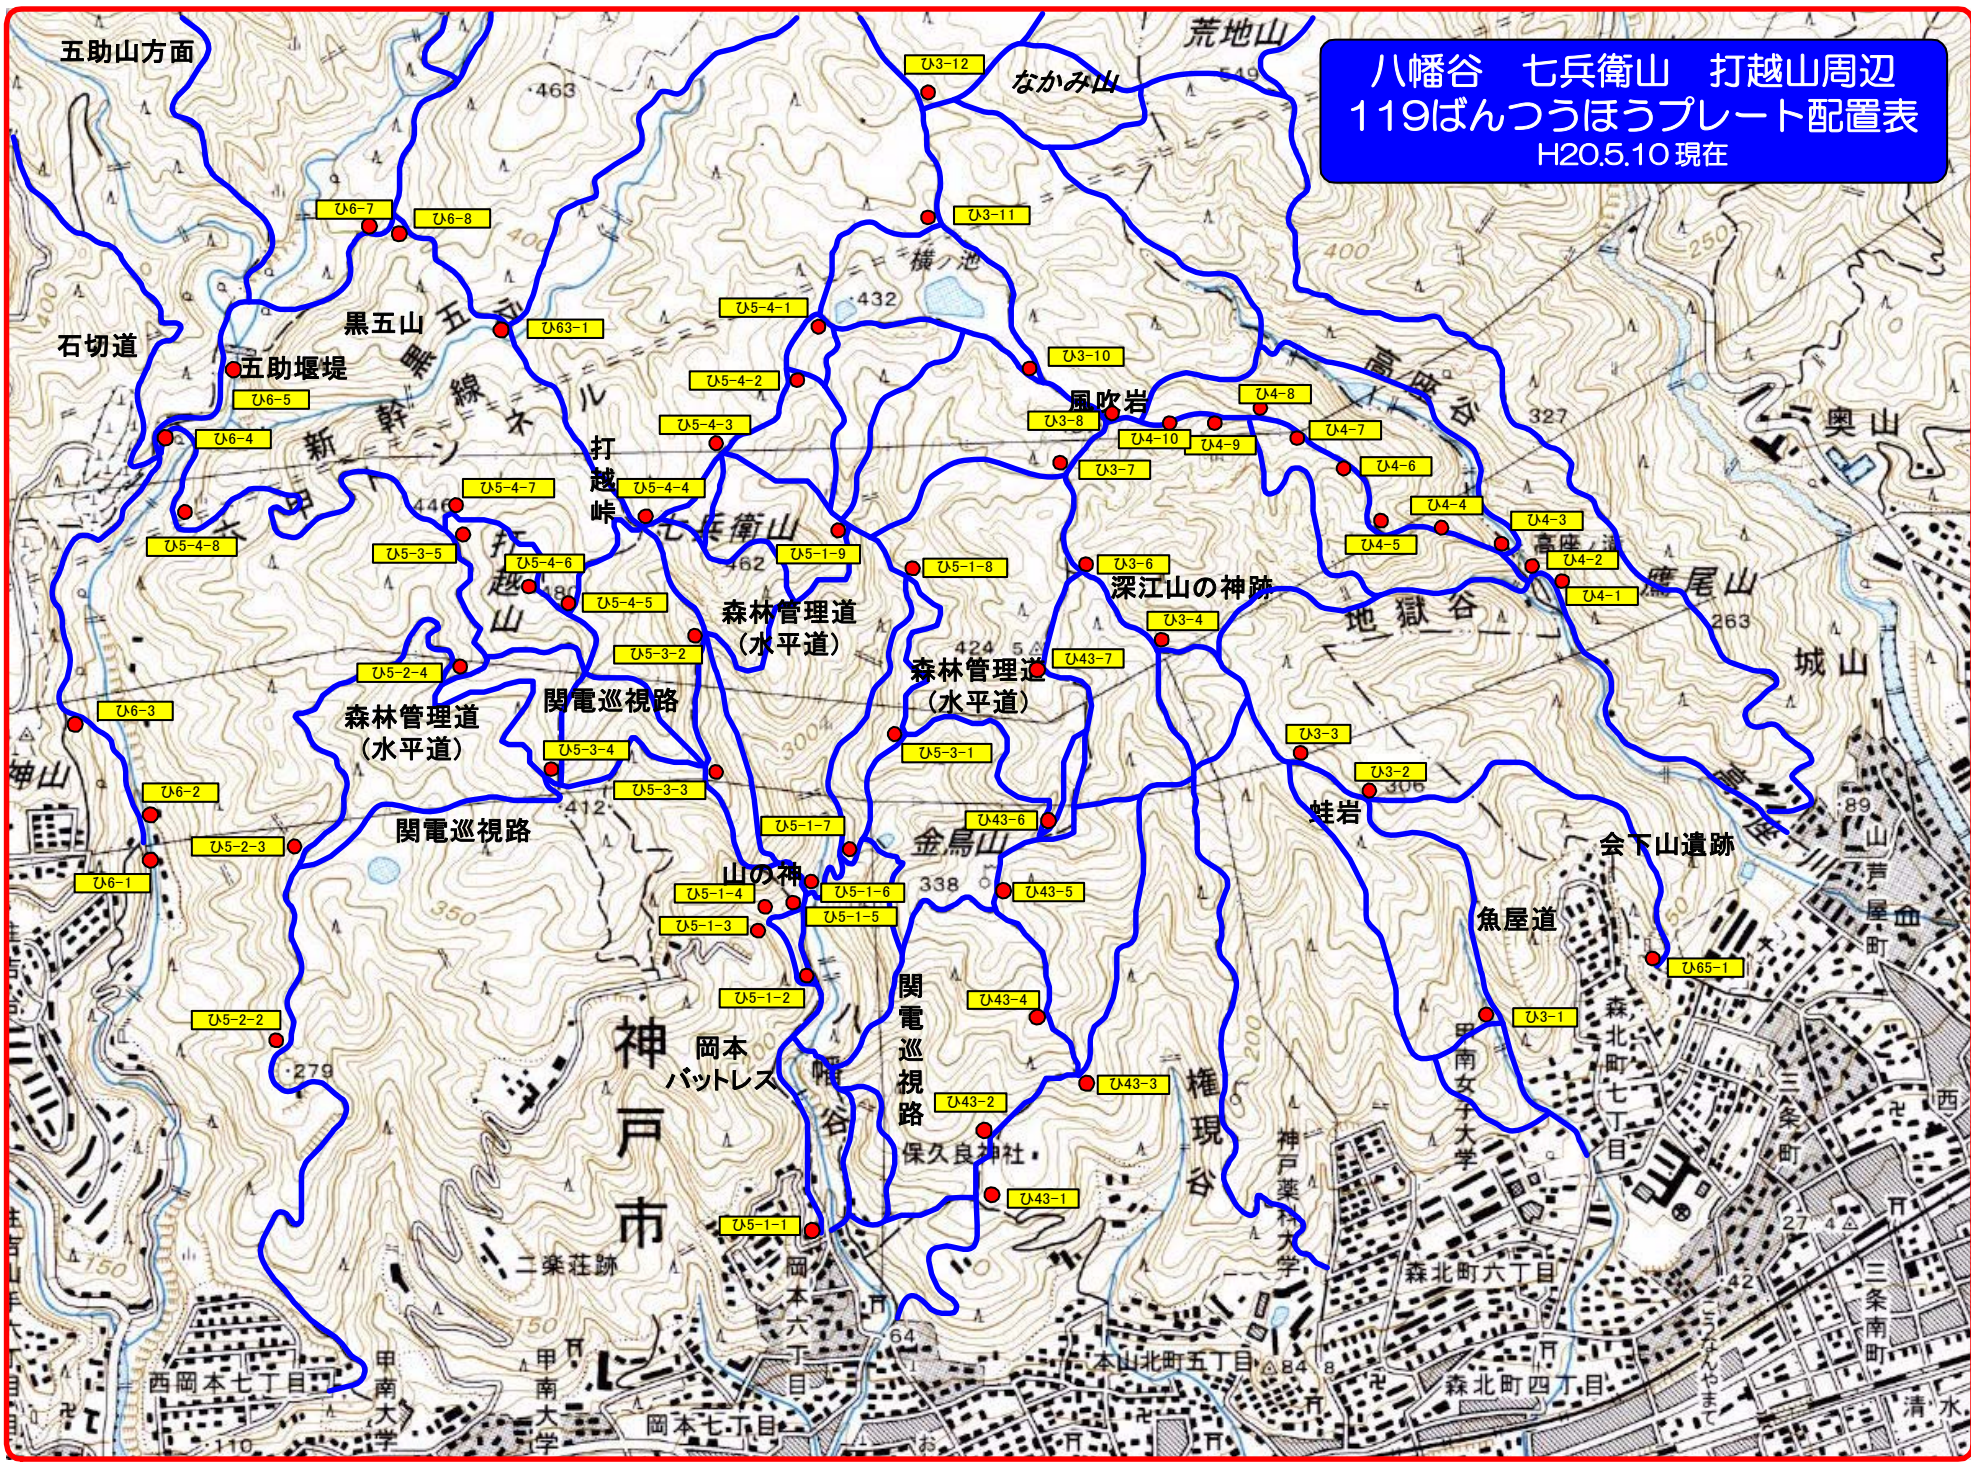

八幡谷 七兵衛山 打越山周辺
 119ばんつうほうプレート配置表
 H20.5.10 現在

「この地図は、国土地理院長の承認を得て、同院発行の2万5千分の1地形図を複製したものである。(承認番号 平19総複、第500号)」